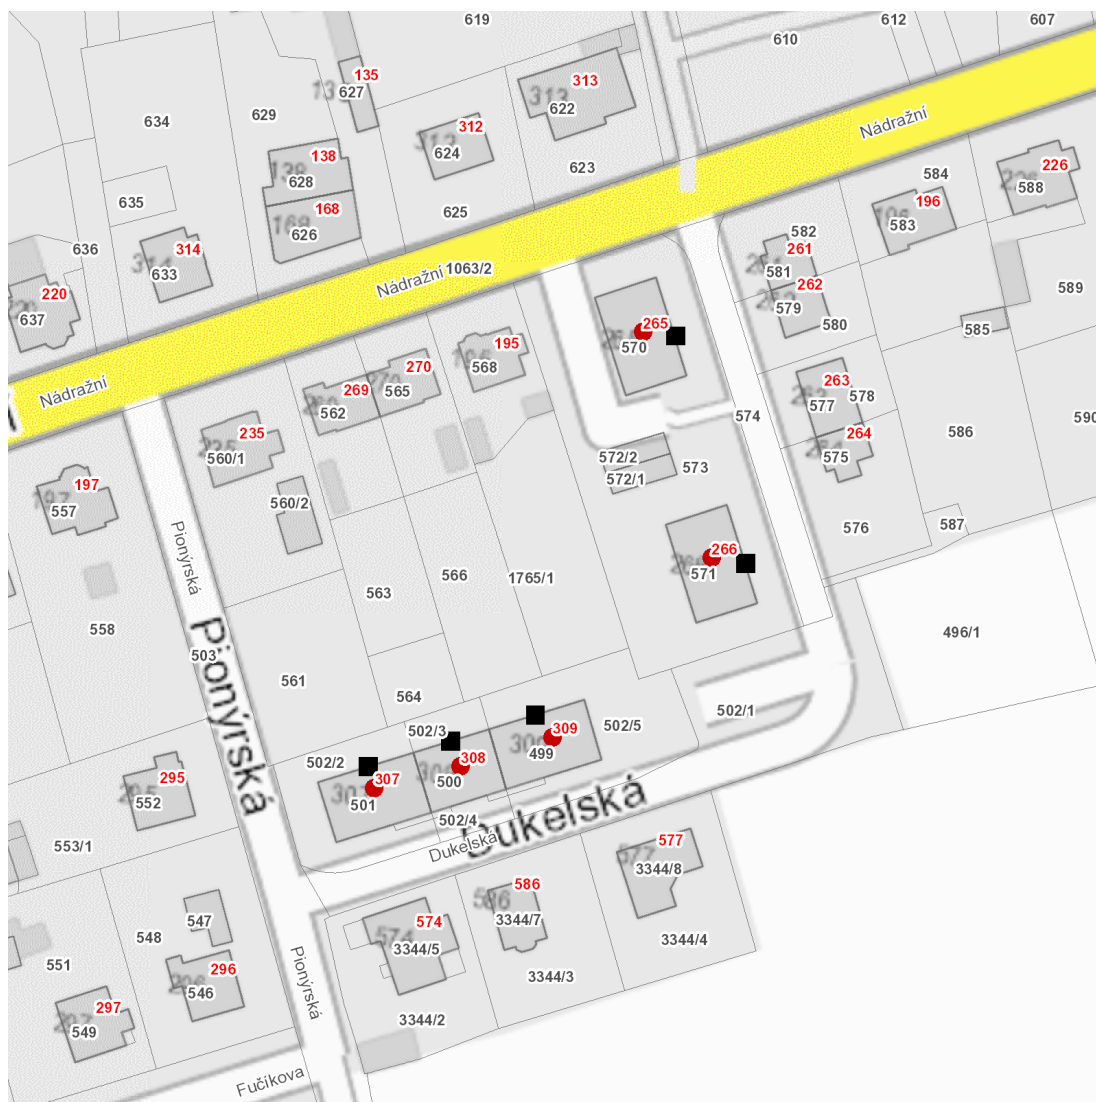

dne **21. 4. 2026** od **7:45** do **15:30** hodin

Plánovaná odstávka zahrnuje tyto lokality:**Javorník (okres Jeseník)**

Dukelská: č. p. 265, 266

Pionýrská: č. p. 307, 308, 309

UPOZORNĚNÍ

Dotčené zařízení distribuční soustavy je nutné i v době odstávky považovat za zařízení pod napětím, a proto vás žádáme o dodržení všech zásad bezpečnosti a provedení opatření potřebných k zamezení případných škod na zdraví a majetku. | Provozovatelé výroben elektřiny jsou povinni zajistit přerušeni dodávky elektřiny z výroby do vypnutého úseku distribuční soustavy.

dne 21. 4. 2026 od 7:45 do 15:30 hodin

Orientační mapový podklad odstávkou dotčených lokalit

VYSVĚTLIVKY

- – adresy dotčené odstávkou elektřiny
- – místa připojení k elektrické síti dotčená odstávkou

INFORMACE ZASLÁNA

IDDS: ejmbdv (Město Javorník)